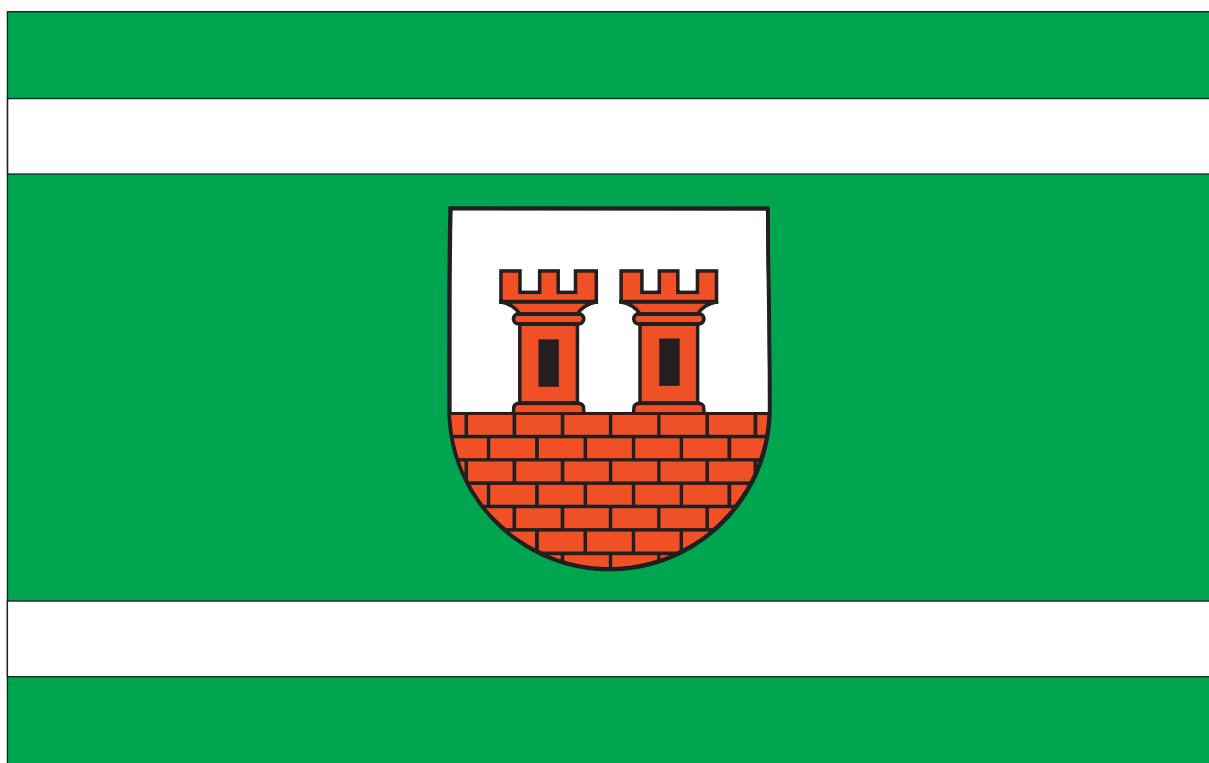

FLAGA GMINY GRZEGORZEW

M: 91 Y: 95

C: 100 Y: 100

K: 100