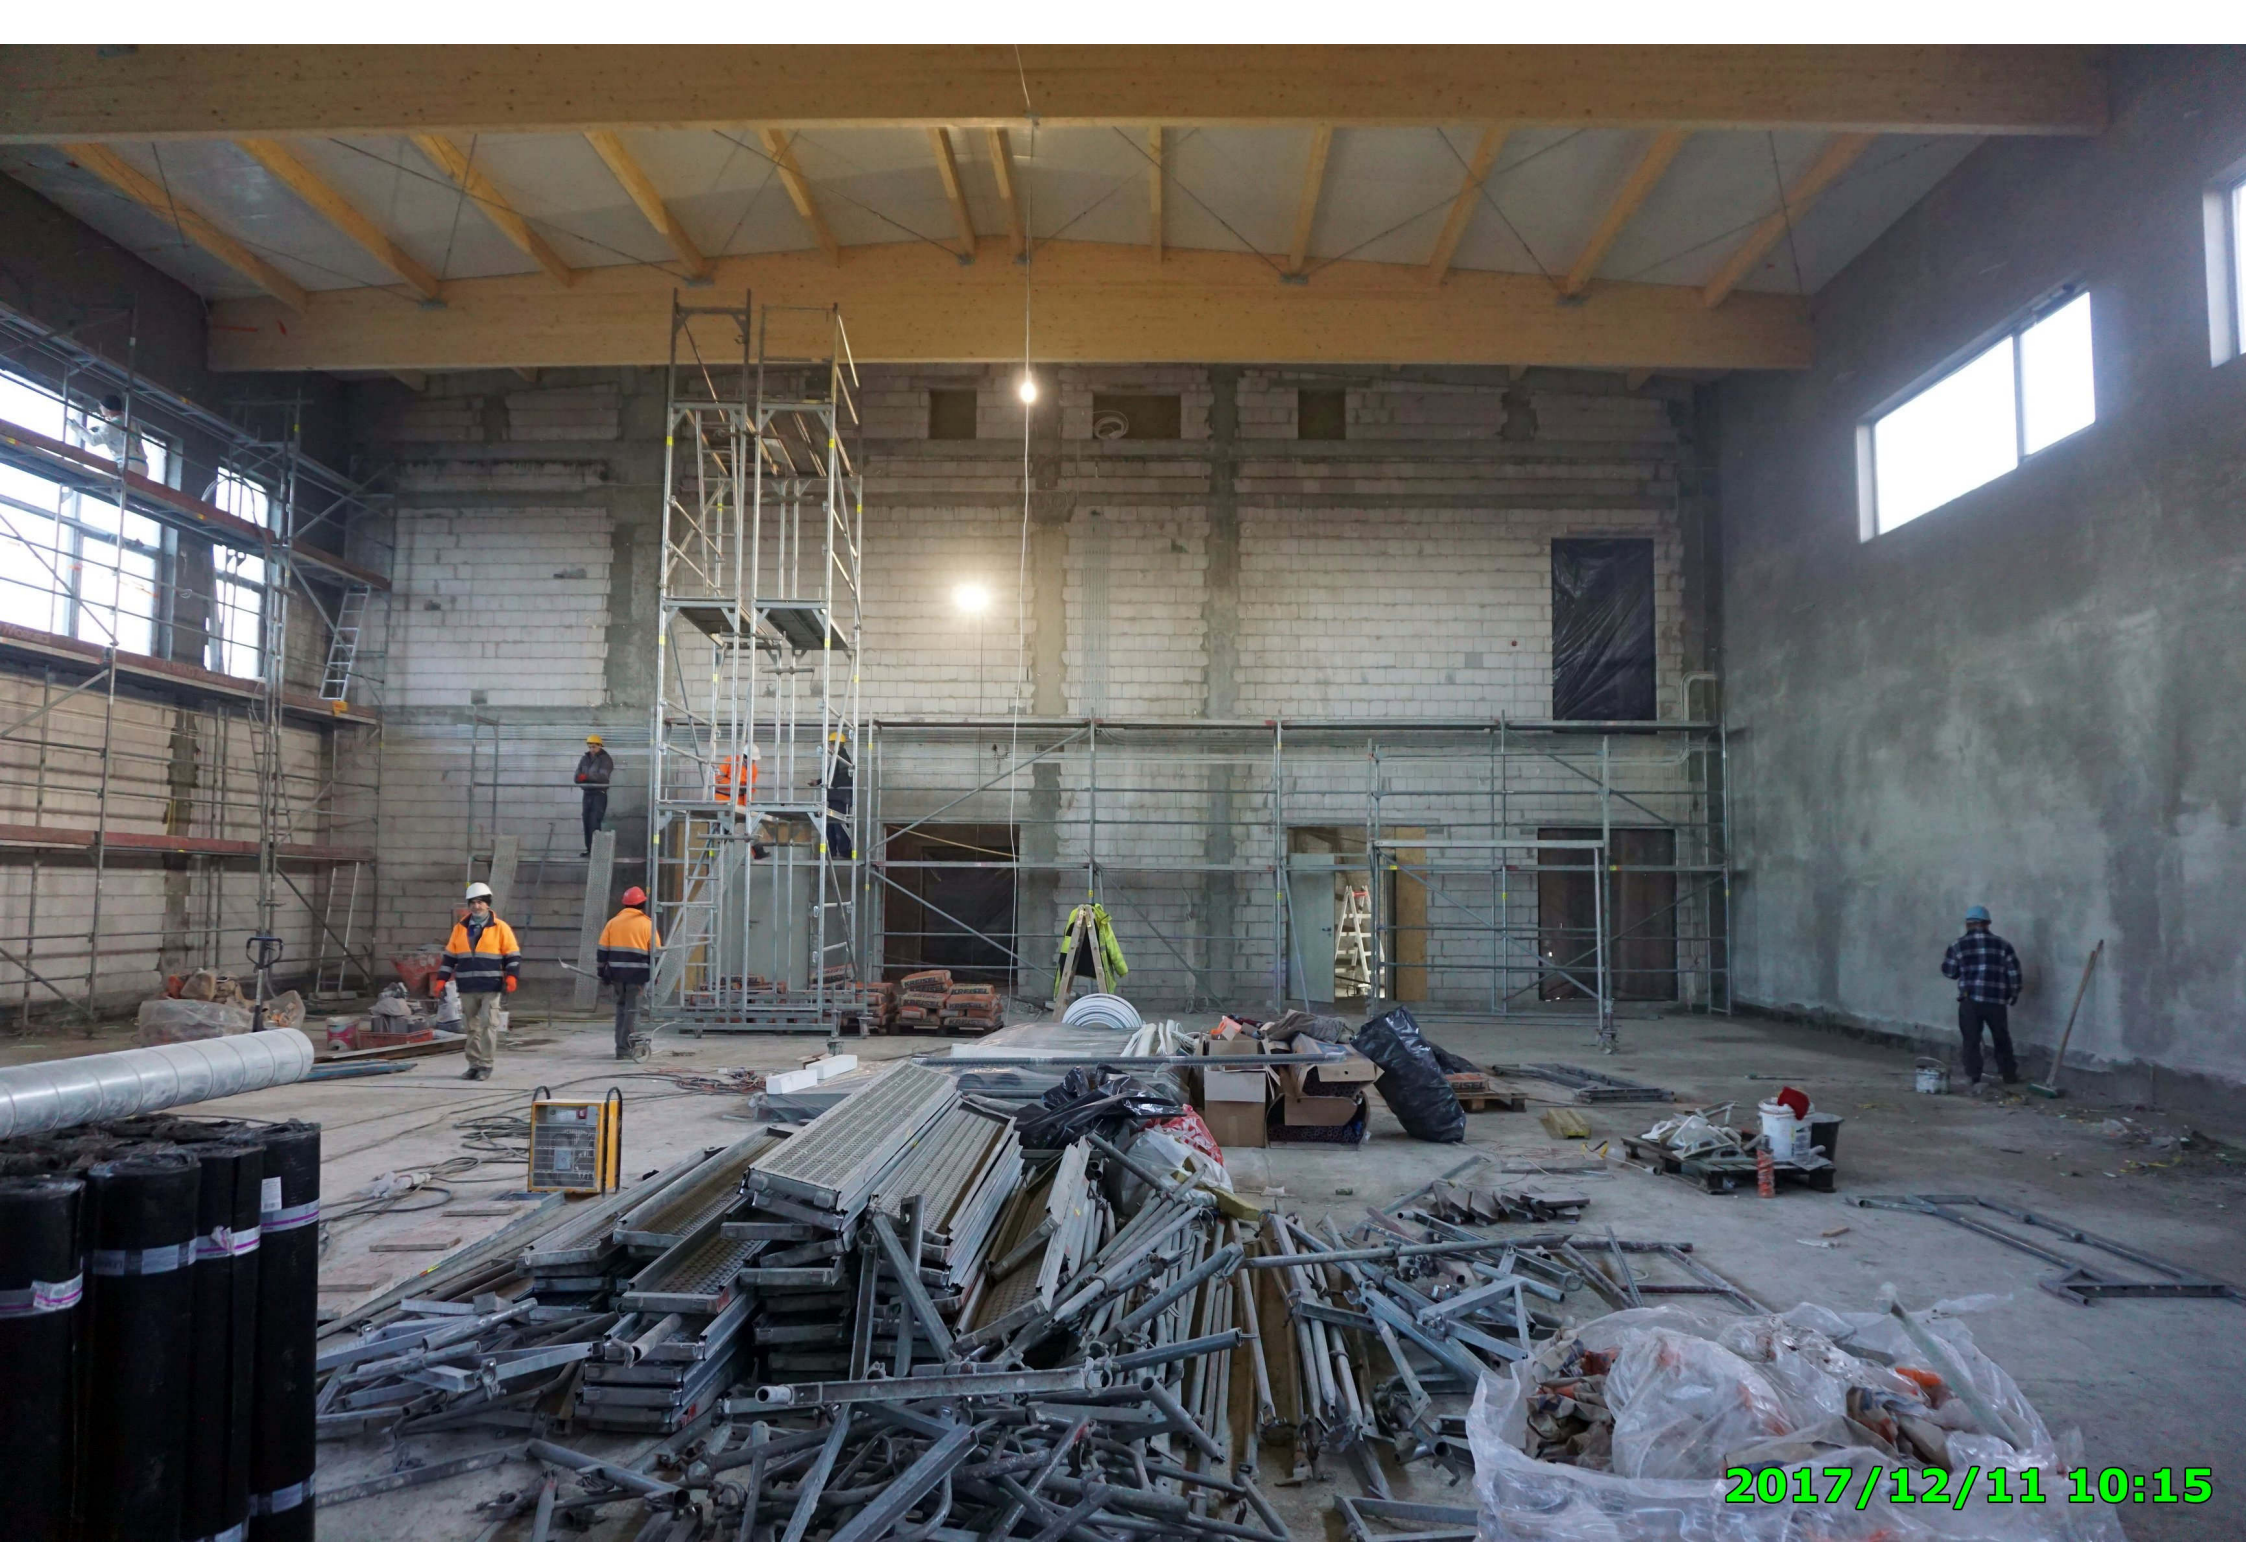

2017/12/11 10:15